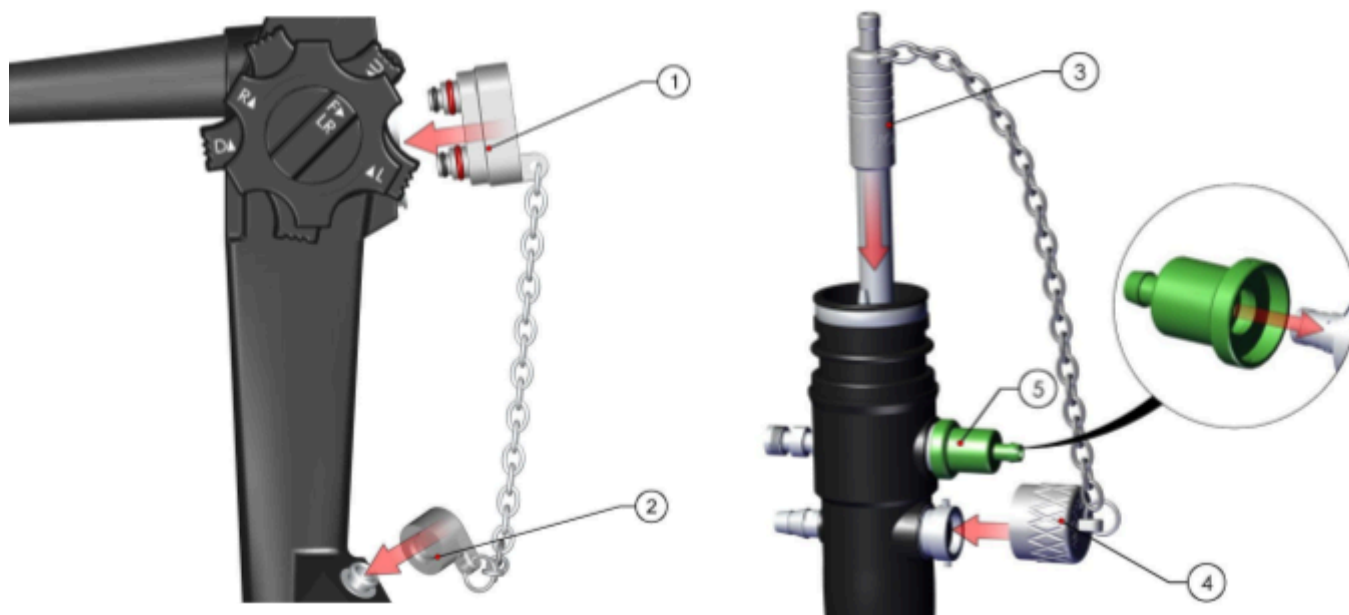

3. Guia Conexão do Acessório modelo ZTCK 250

1	Conector do Alojamento das Válvulas ZTCK-2501
2	Tampão do Canal de Trabalho ZTCK-O
3	Conector do Alojamento da Entrada de Ar ZTCK-OF
4	Conector do Alojamento da Garrafa ZTCK-2502
5	Conector para Teste de Vazamento Fujinon

Marca de Endoscópios Compatíveis: Fujinon Fujifilm;

Tipos de Endoscópios Compatíveis: Gastrosκόpio, Colonoscópio, Duodenoscópio;

Modelos de Endoscópios Compatíveis: Linha 250, 450, 530 e 590;