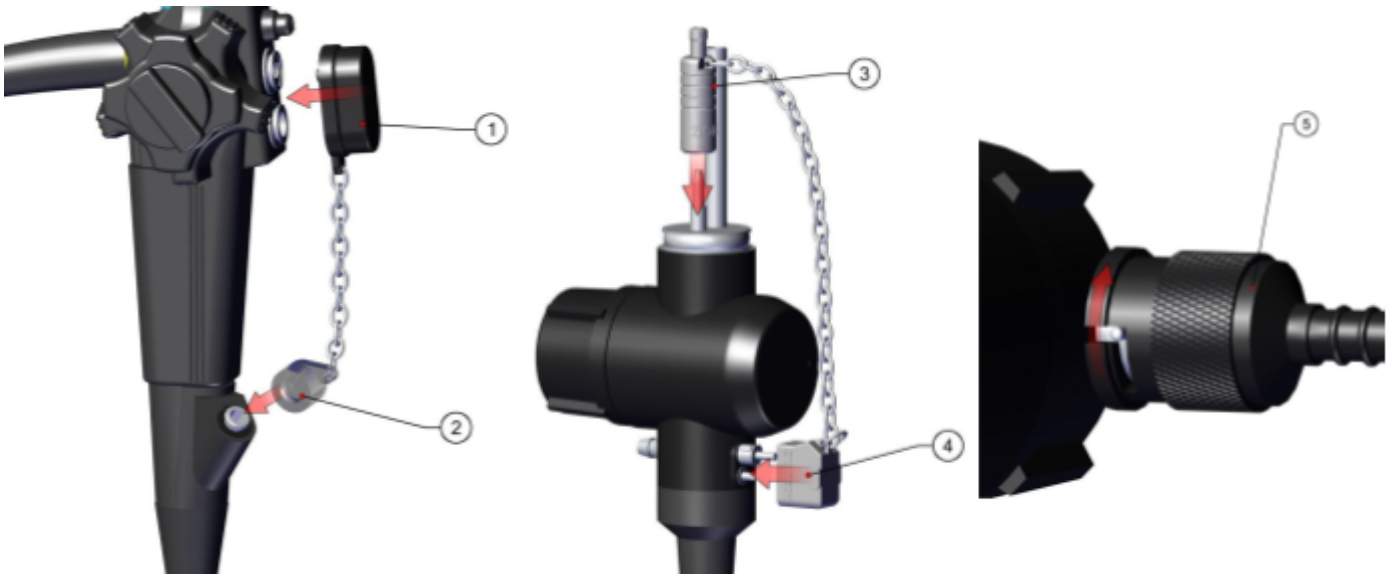

2. Guia Conexão do Acessório modelo ZTCK 140

TABELA DE ACESSÓRIOS ZTCK 140

TABELA DE ACESSÓRIOS ZTCK 140	
1	Conector do Alojamento das Válvulas ZTCK-1401
2	Tampão do Canal de Trabalho ZTCK-O
3	Conector do Alojamento da Entrada de Ar ZTCK-OF
4	Conector do Alojamento da Garrafa ZTCK-1402
5	Conector para Teste de Vazamento Olympus