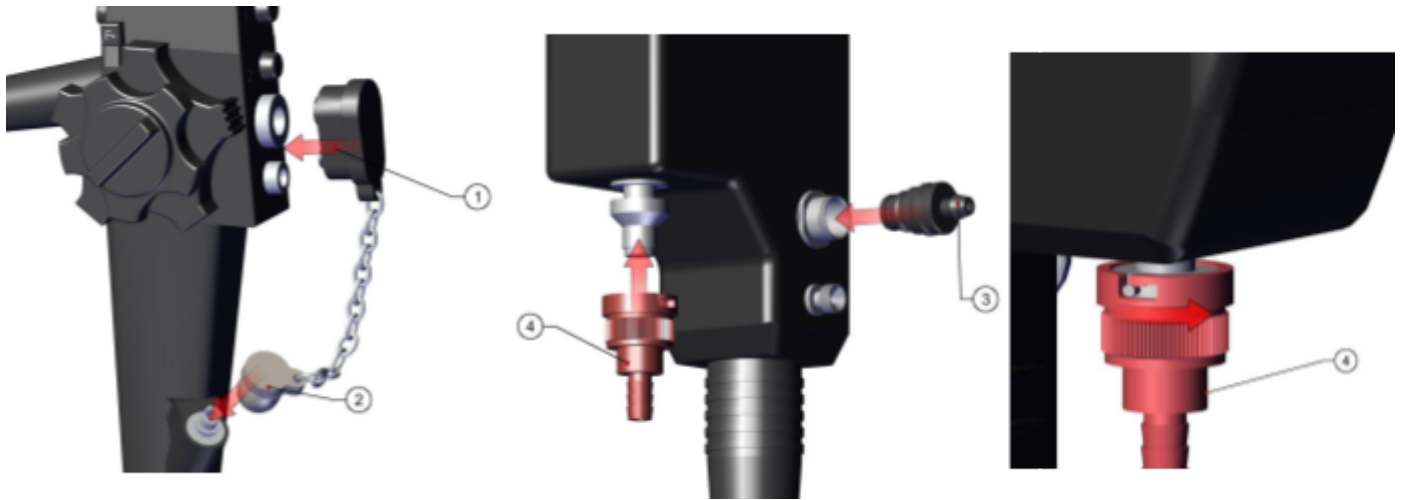

5. Guia Conexão do Acessório modelo ZTCK 2900

1	Conector do Alojamento das Válvulas ZTCK-29001
2	Tampão do Alojamento do Canal de Trabalho ZTCK-P
3	Conector do Alojamento da Garrafa ZTCK-P
4	Conector para Teste de Vazamento Pentax

Marca de Endoscópios Compatíveis: Pentax;

Tipos de Endoscópios Compatíveis: Gastrosκόpio, Colonoscópio, Duodenoscópio;

Modelos de Endoscópios Compatíveis: Linha de Endoscópios série 2900 ;