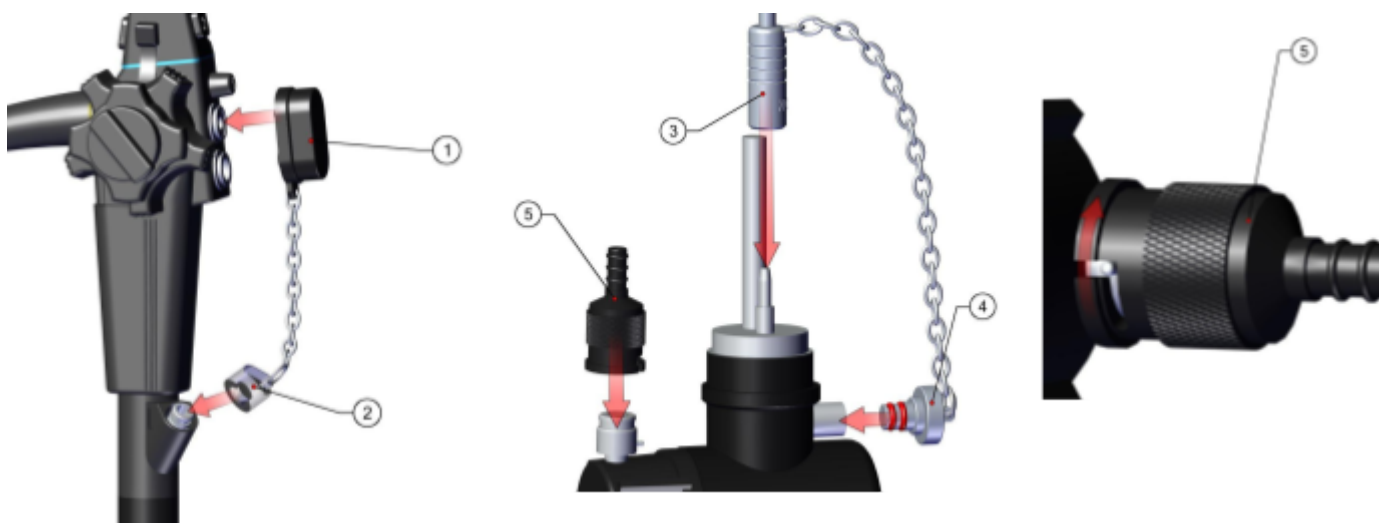

GUIA RÁPIDO DE CONEXÃO PARA ACESSÓRIOS SCOPECLEAN

Sumário - Modelos de Acessórios

1. Guia Conexão do Acessório modelo ZTCK 130	3
2. Guia Conexão do Acessório modelo ZTCK 140	4
3. Guia Conexão do Acessório modelo ZTCK 250	5
4. Guia Conexão do Acessório modelo ZTCK 700	6
5. Guia Conexão do Acessório modelo ZTCK 2900	7

1. Guia Conexão do Acessório modelo ZTCK 130

TABELA DE ACESSÓRIOS ZTCK 130

1	Conector do Alojamento das Válvulas ZTCK-1301
2	Tampão do Canal de Trabalho ZTCK-O
3	Conector do Alojamento da Entrada de Ar ZTCK-OF
4	Conector do Alojamento da Garrafa ZTCK-1302
5	Conector para Teste de Vazamento Olympus

2. Guia Conexão do Acessório modelo ZTCK 140

TABELA DE ACESSÓRIOS ZTCK 140

TABELA DE ACESSÓRIOS ZTCK 140	
1	Conector do Alojamento das Válvulas ZTCK-1401
2	Tampão do Canal de Trabalho ZTCK-O
3	Conector do Alojamento da Entrada de Ar ZTCK-OF
4	Conector do Alojamento da Garrafa ZTCK-1402
5	Conector para Teste de Vazamento Olympus